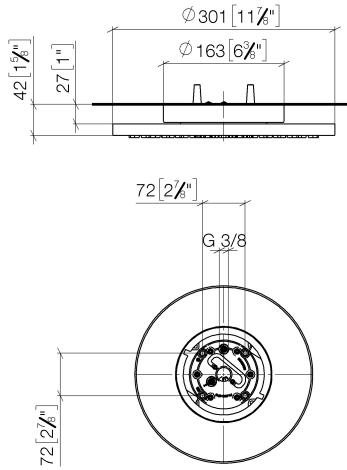

**Pomme de douche arrosoir pour fixation au plafond 300 mm - Champagne (Or 22cts)**

TARA

28 031 970

- Ø de pomme de douche arrosoir 300 mm
- PURE RAIN, débit max. 12 l/min (à 3 bar)
- PURIFY RAIN, débit max. 6 l/min (à 3 bar)
- Distance entre le plafond et le bord inférieur de la douche 40 mm
- avec système anti-calcaire
- Pour une commande simultanée des différents types de jets, nous recommandons le module thermostatique xTool

**Accessoires requis**

**Boîtier à encastrer au plafond à fixation au plafond - 35 041 970 90**

- corps à encastrer
- profondeur de montage mini. 90 mm
- profondeur de montage max. 115 mm
- 2x sortie filetage femelle "

28 031 970  
mm [inches]

Diagramme de débit

Certificats

LGA\_38400.

28 031 970

### Liste des pièces de rechange

N°	Article Numéro	Désignation	Fréquence de montage	Délai de livraison
1	90 17 20 263 00 90	set de fixation	1	2
2	90 24 03 309 01 90	raccord	1	2
3	90 24 03 309 00 90	raccord	1	2