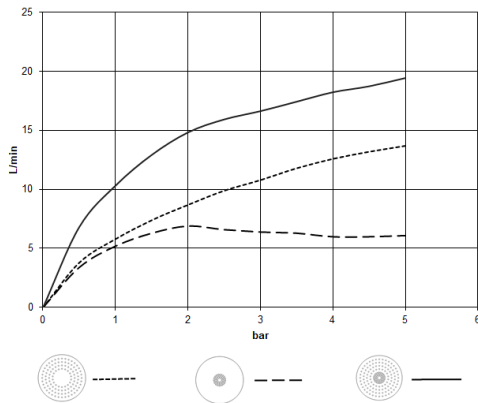

28 031 970  
mm [inches]

Diagramme de débit

Certificats

LGA\_38400.

28 031 970