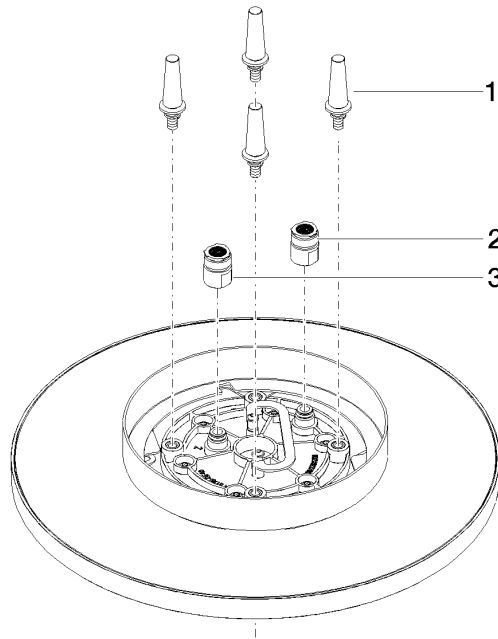

**Pomme de douche arrosoir pour fixation au plafond 300 mm - Champagne (Or 22cts)**

TARA

28 031 970

- Ø de pomme de douche arrosoir 300 mm
- PURE RAIN, débit max. 12 l/min (à 3 bar)
- PURIFY RAIN, débit max. 6 l/min (à 3 bar)
- Distance entre le plafond et le bord inférieur de la douche 40 mm
- avec système anti-calcaire
- Pour une commande simultanée des différents types de jets, nous recommandons le module thermostatique xTool

**Accessoires requis**

**Boîtier à encastrer au plafond à fixation au plafond - 35 041 970 90**

- corps à encastrer
- profondeur de montage mini. 90 mm
- profondeur de montage max. 115 mm
- 2x sortie filetage femelle "

28 031 970  
mm [inches]

Diagramme de débit

Certificats

LGA\_38400.

28 031 970

### Liste des pièces de rechange

N°	Article Numéro	Désignation	Fréquence de montage	Délai de livraison
1	90 17 20 263 00 90	set de fixation	1	2
2	90 24 03 309 01 90	raccord	1	2
3	90 24 03 309 00 90	raccord	1	2